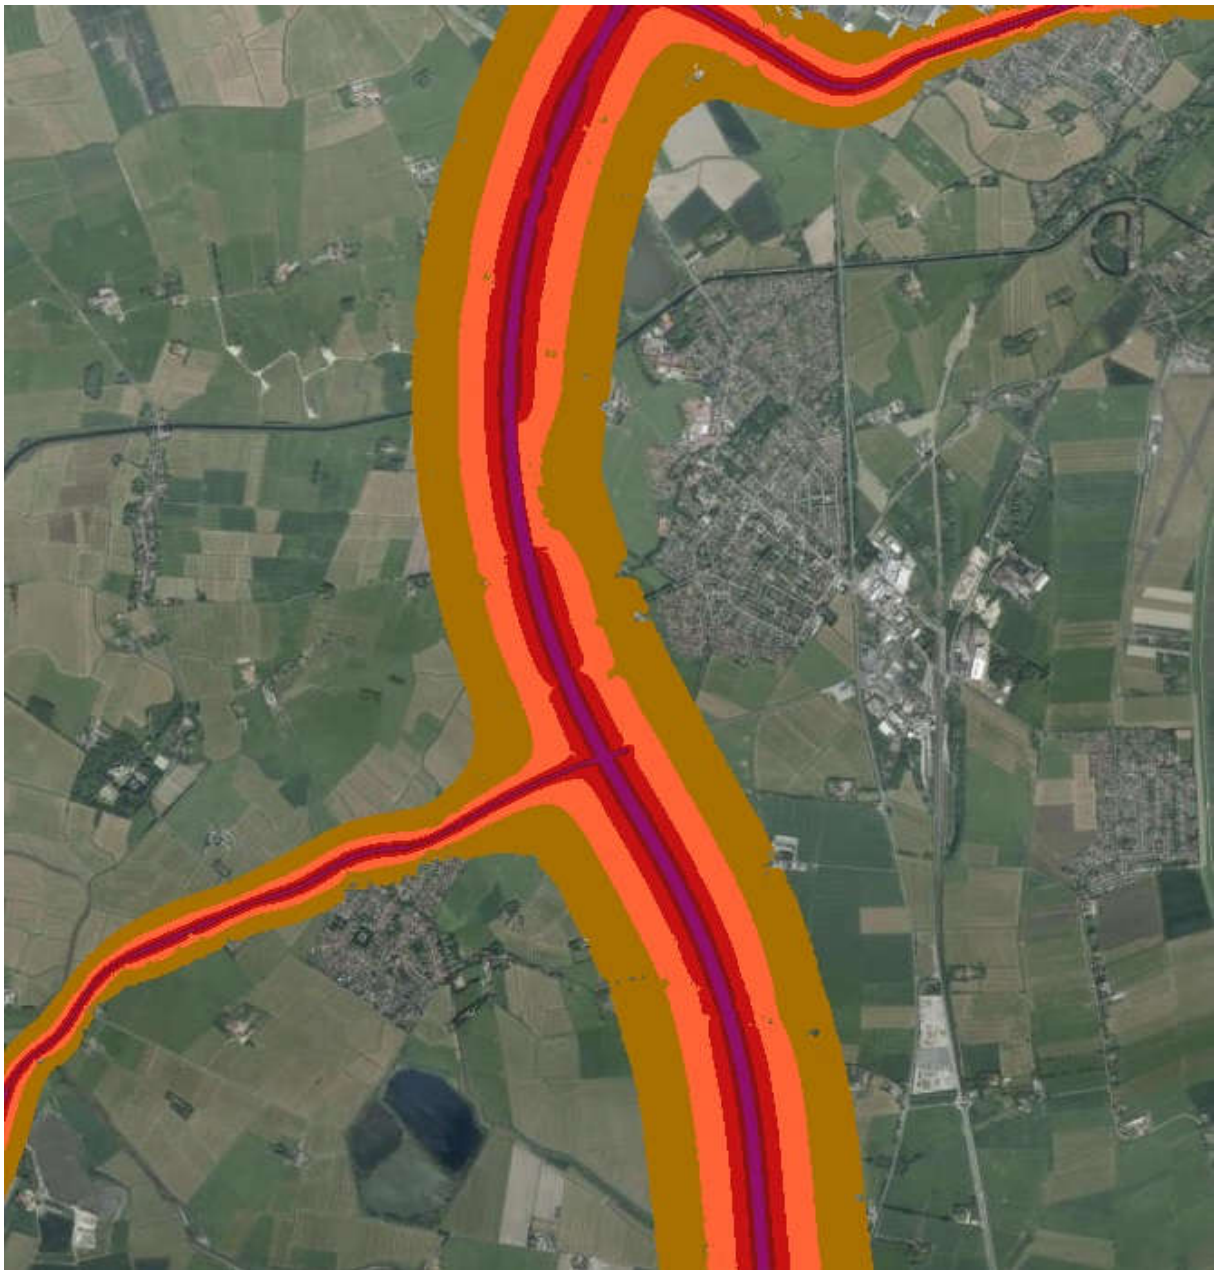

Ergebnisse Lärmkartierung L_n (Nacht)

Legende

-  51 - 55 db(A)
-  56-60 db(A)
-  61-65 db(A)
-  66-70 db(A)
-  >70 db(A)